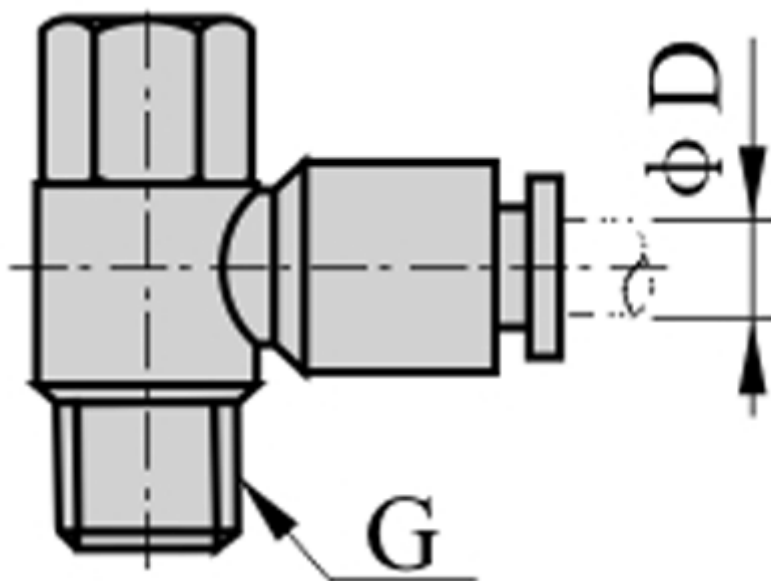

Varenummer: 58EPHF802
Beskrivelse: Fitting EPHF802 Banjo vinkel
indv./udv. gevind 1/4", slangediameter 8

Mål

D = 8
Gevind = 1/4"